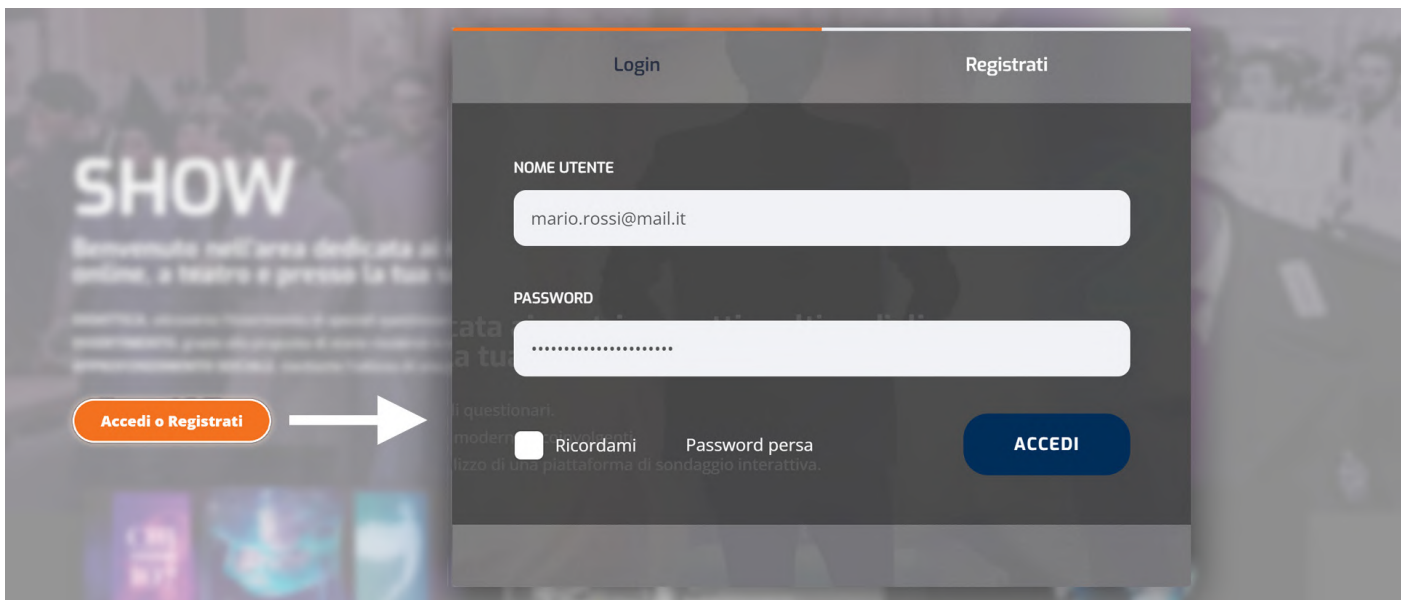

# TUTORIAL SEZIONE DIDATTICA

Benvenuti nella sezione didattica di Bewow Edu!

In attesa dello show vi spiegheremo in questo tutorial come entrare nella sezione "Didattica" del progetto didattico "Noi Era".

1

Collegati all'indirizzo: [show.bewowedu.com](http://show.bewowedu.com) e clicca sul pulsante arancione "Accedi/Registrati". Inserisci le credenziale ricevute via mail.

2

Cerca la locandina del progetto "Noi Era" e apri il popup con la freccia posta a destra, quindi clicca su: "Vai al progetto didattico".