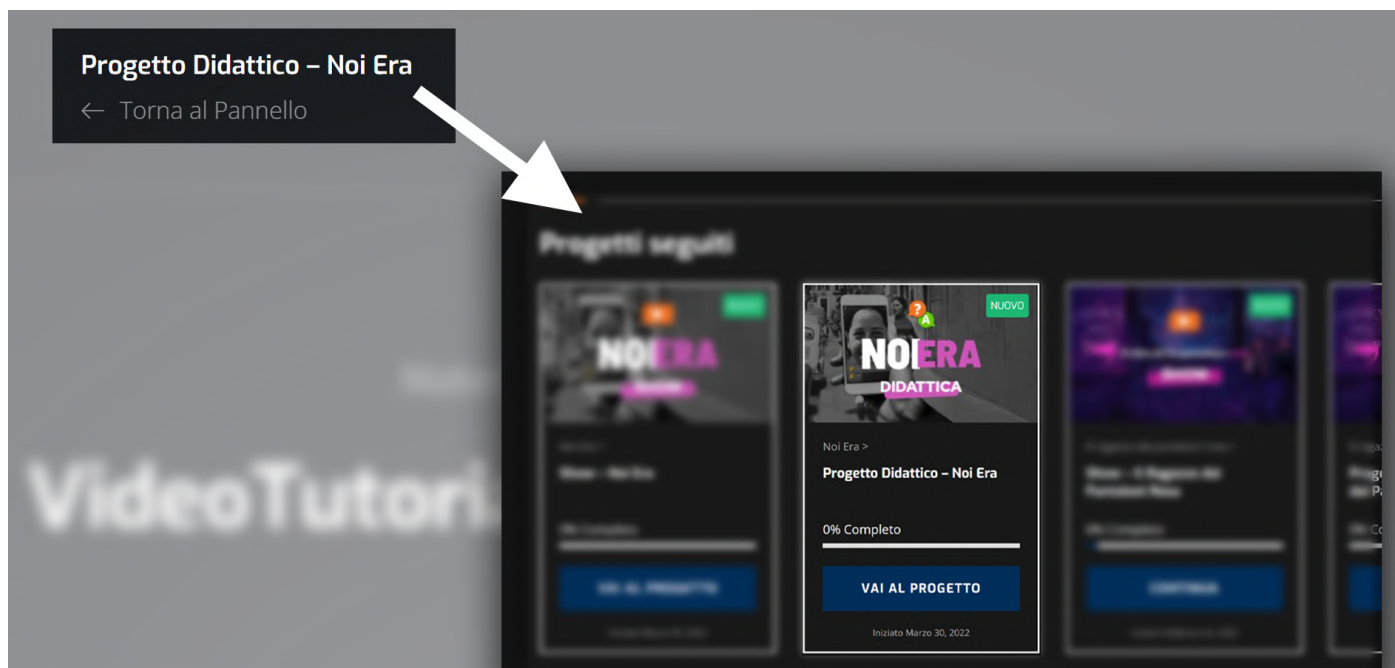

# TUTORIAL SEZIONE DIDATTICA

Benvenuti nella sezione didattica di Bewow Edu!

In attesa dello show vi spiegheremo in questo tutorial come entrare nella sezione "Didattica" del progetto didattico "Noi Era".

1

Collegati all'indirizzo: [show.bewowedu.com](http://show.bewowedu.com) e clicca sul pulsante arancione "Accedi/Registrati". Inserisci le credenziale ricevute via mail.

2

Cerca la locandina del progetto "Noi Era" e apri il popup con la freccia posta a destra, quindi clicca su: "Vai al progetto didattico".

Una volta aperta la pagina introduttiva con i primi approfondimenti clicca sul pulsante in alto "Progetto didattico-Noi Era" e troverai la tua scheda progetto con la percentuale di completamento.